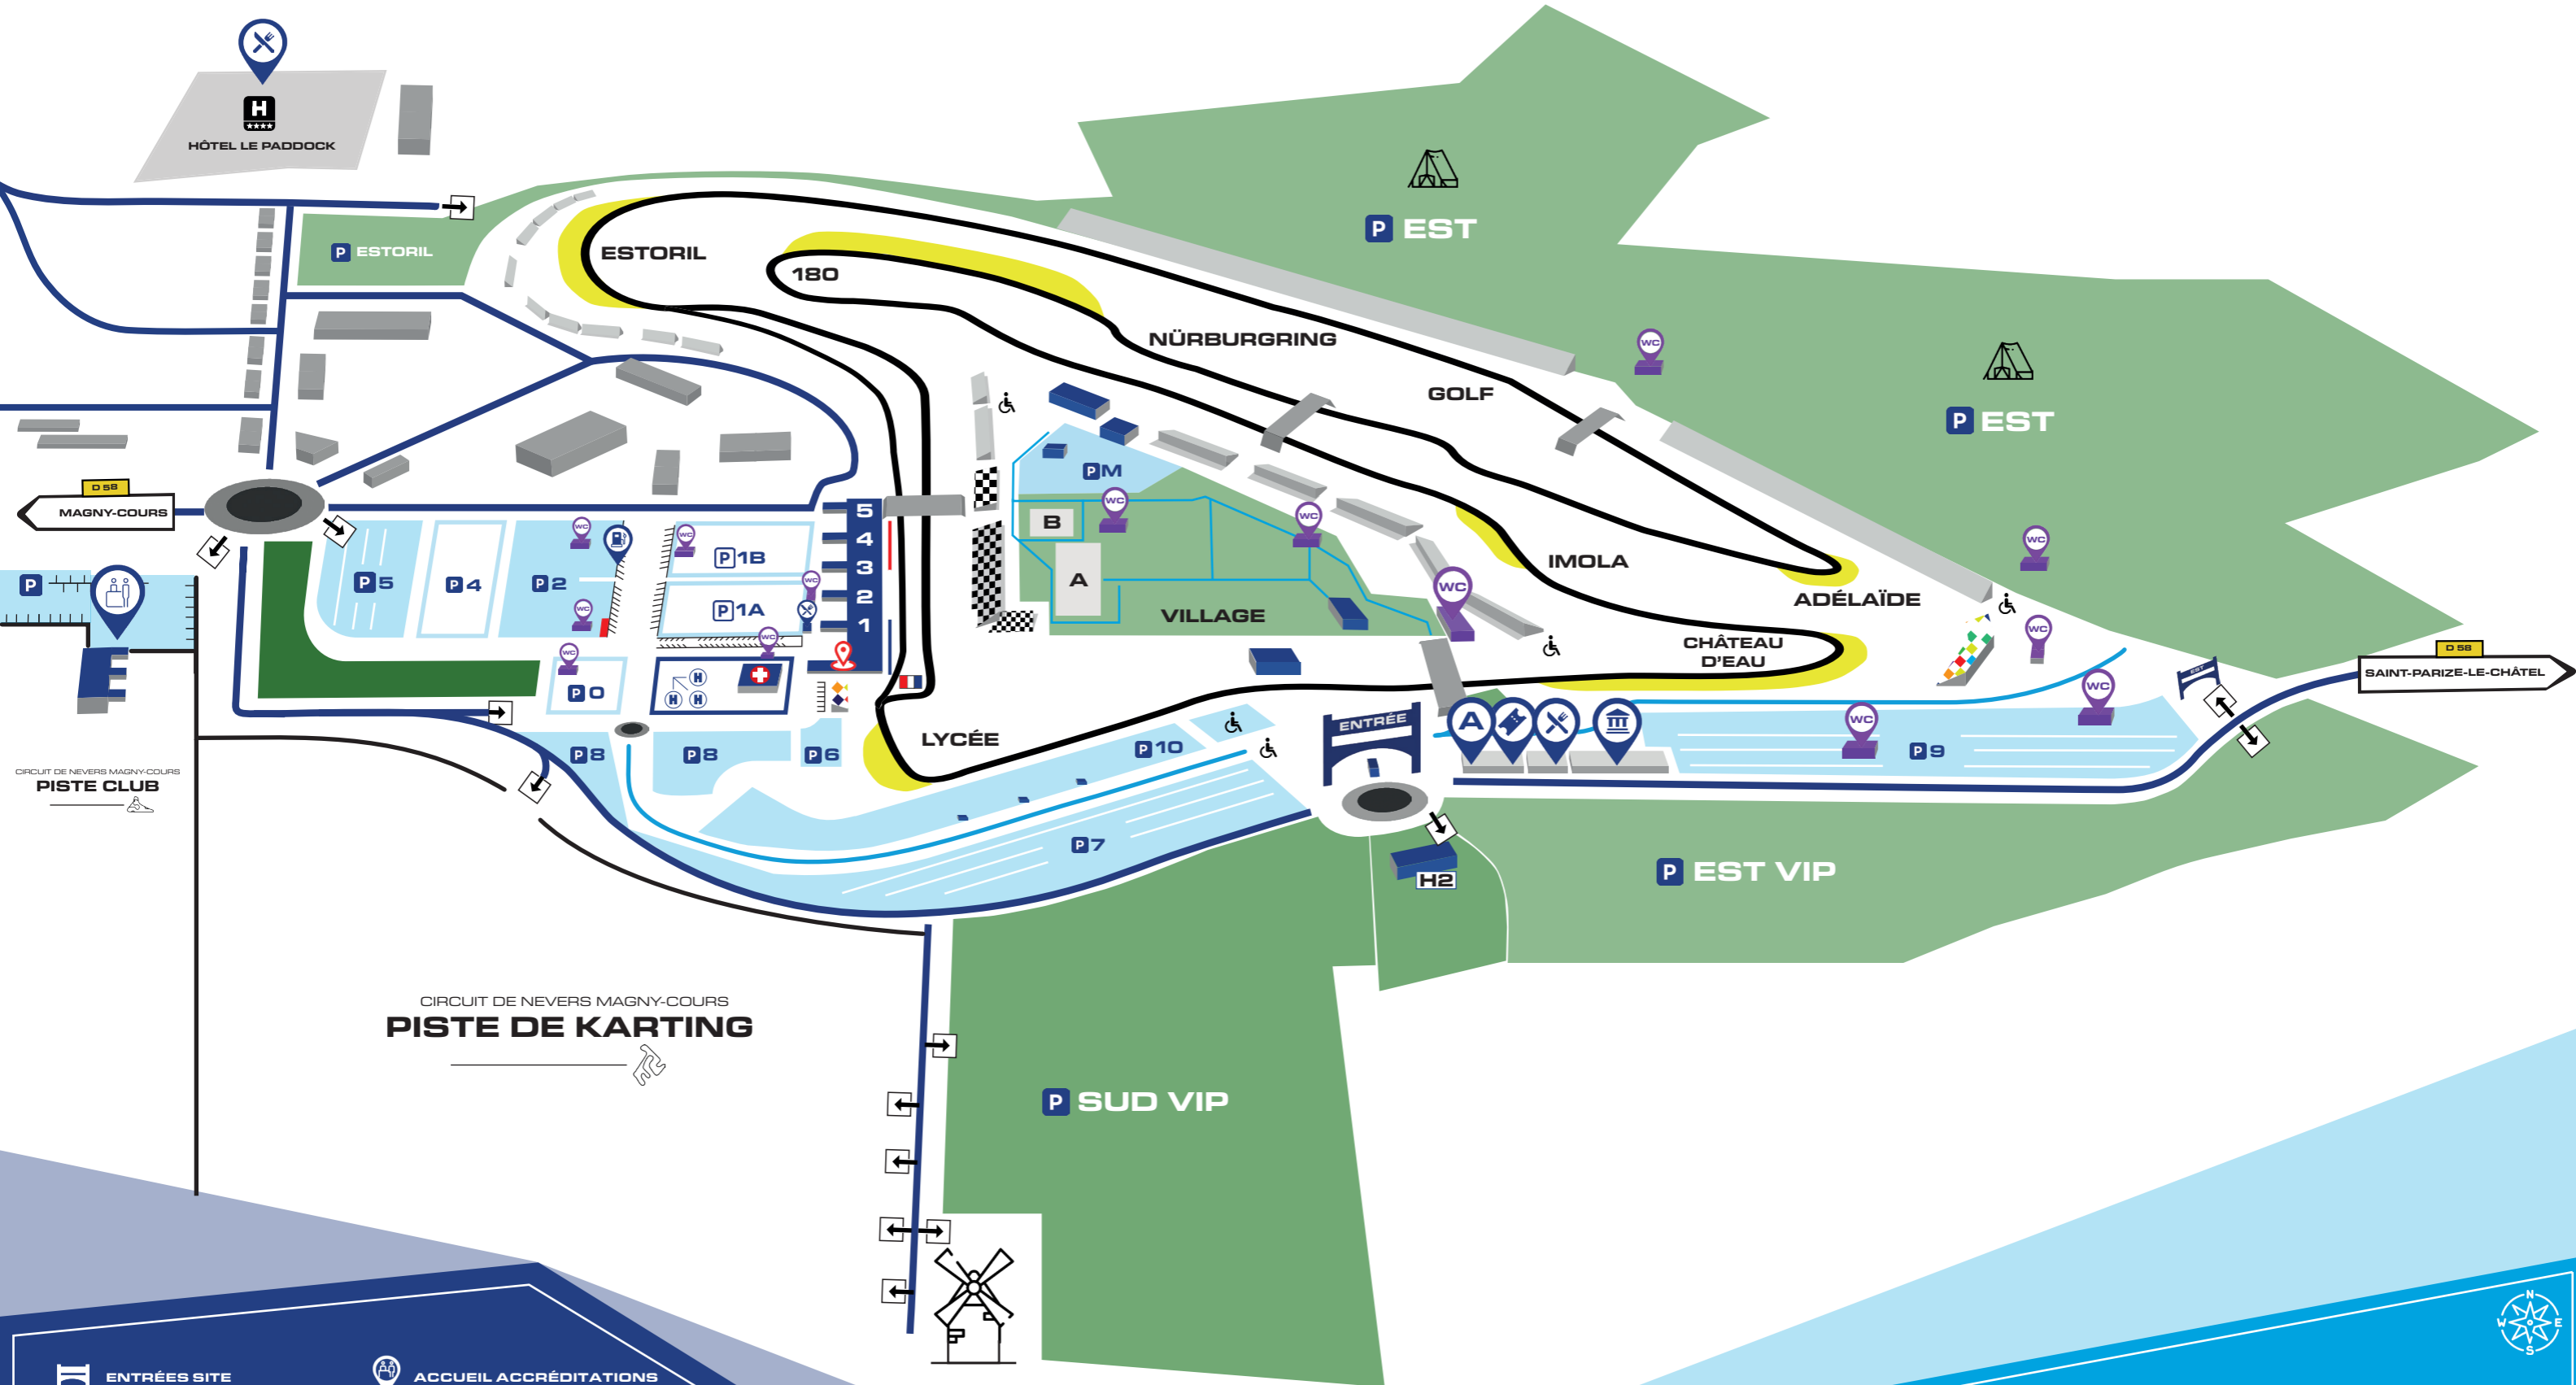

PISTE GRAND PRIX | CIRCUIT DE NEVERS MAGNY-COURS

CIRCUIT DE NEVERS MAGNY-COURS
PISTE DE KARTING

- ENTRÉES SITE
- CENTRE MÉDICAL
- PARKINGS
- PARKING COMMISSAIRES
- CAMPEMENT
- ACCUEIL ACCRÉDITATIONS
- SANITAIRES
- BILLETTERIE
- CONSERVATOIRE DE LA MONOPLACE FRANÇAISE
- ACCREDITATIONS

- HÔTEL LE PADDOCK
- RESTAURANT LE MOLIÈRE