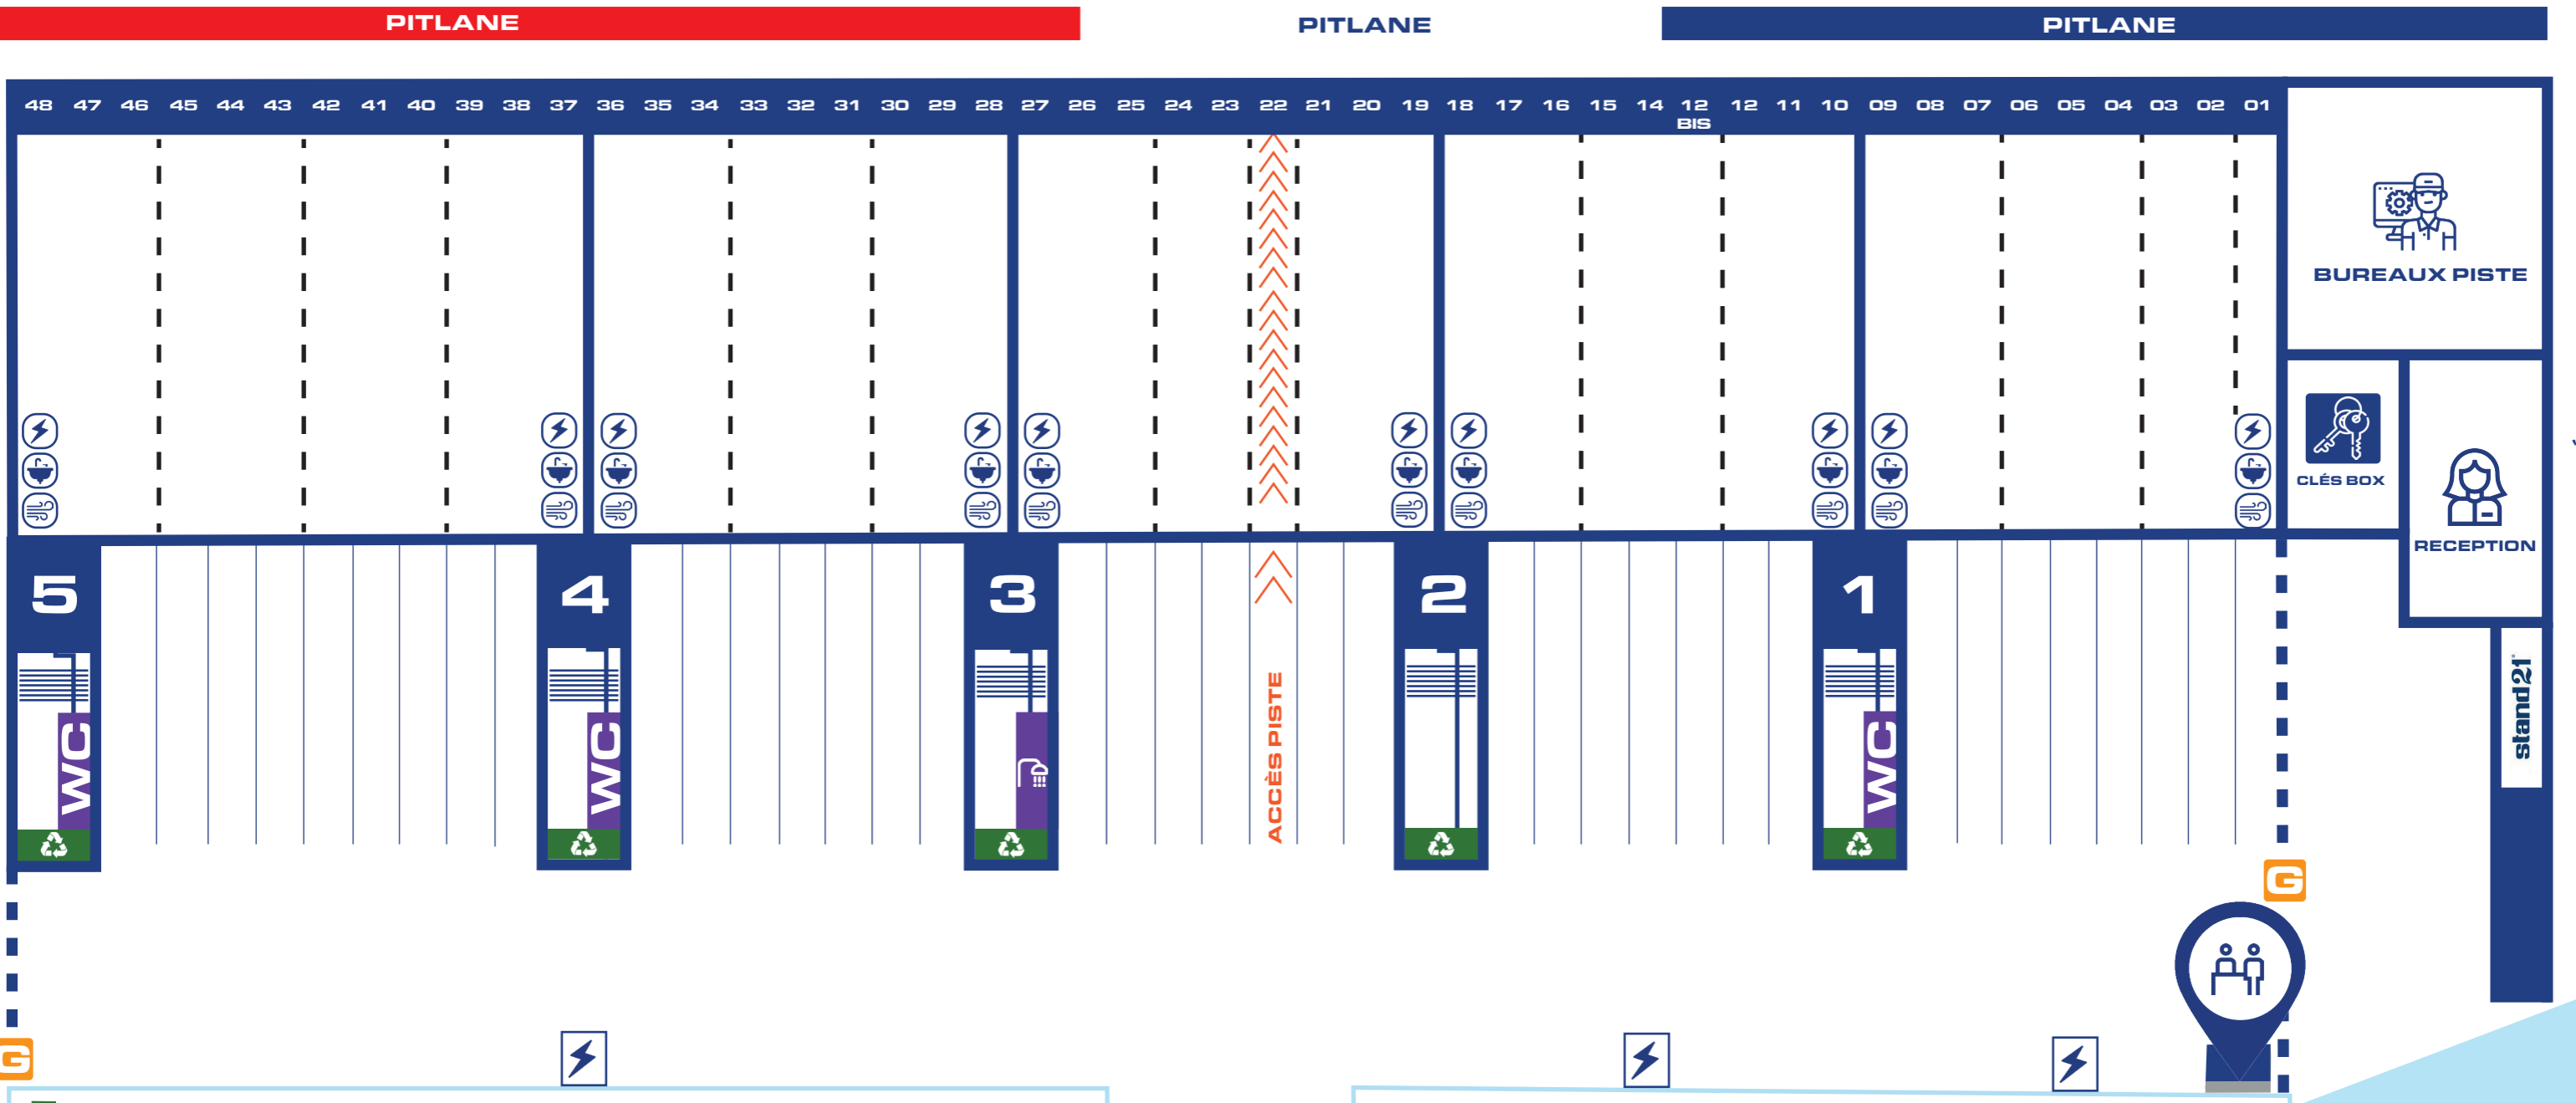

PISTE GRAND PRIX BOXES | CIRCUIT DE NEVERS MAGNY-COURS

← ACCÈS PISTE

P 1B

P 1A

- PARKINGS
- SANITAIRES
- DOUCHES
- POINT D'INFORMATION
- BUREAUX PISTE
- CLÉS DES BOXS
- ACCÈS PISTE
- ACCUEIL BATIMENT ADMINISTRATIF
- POINT ÉLECTRIQUE
- GATES