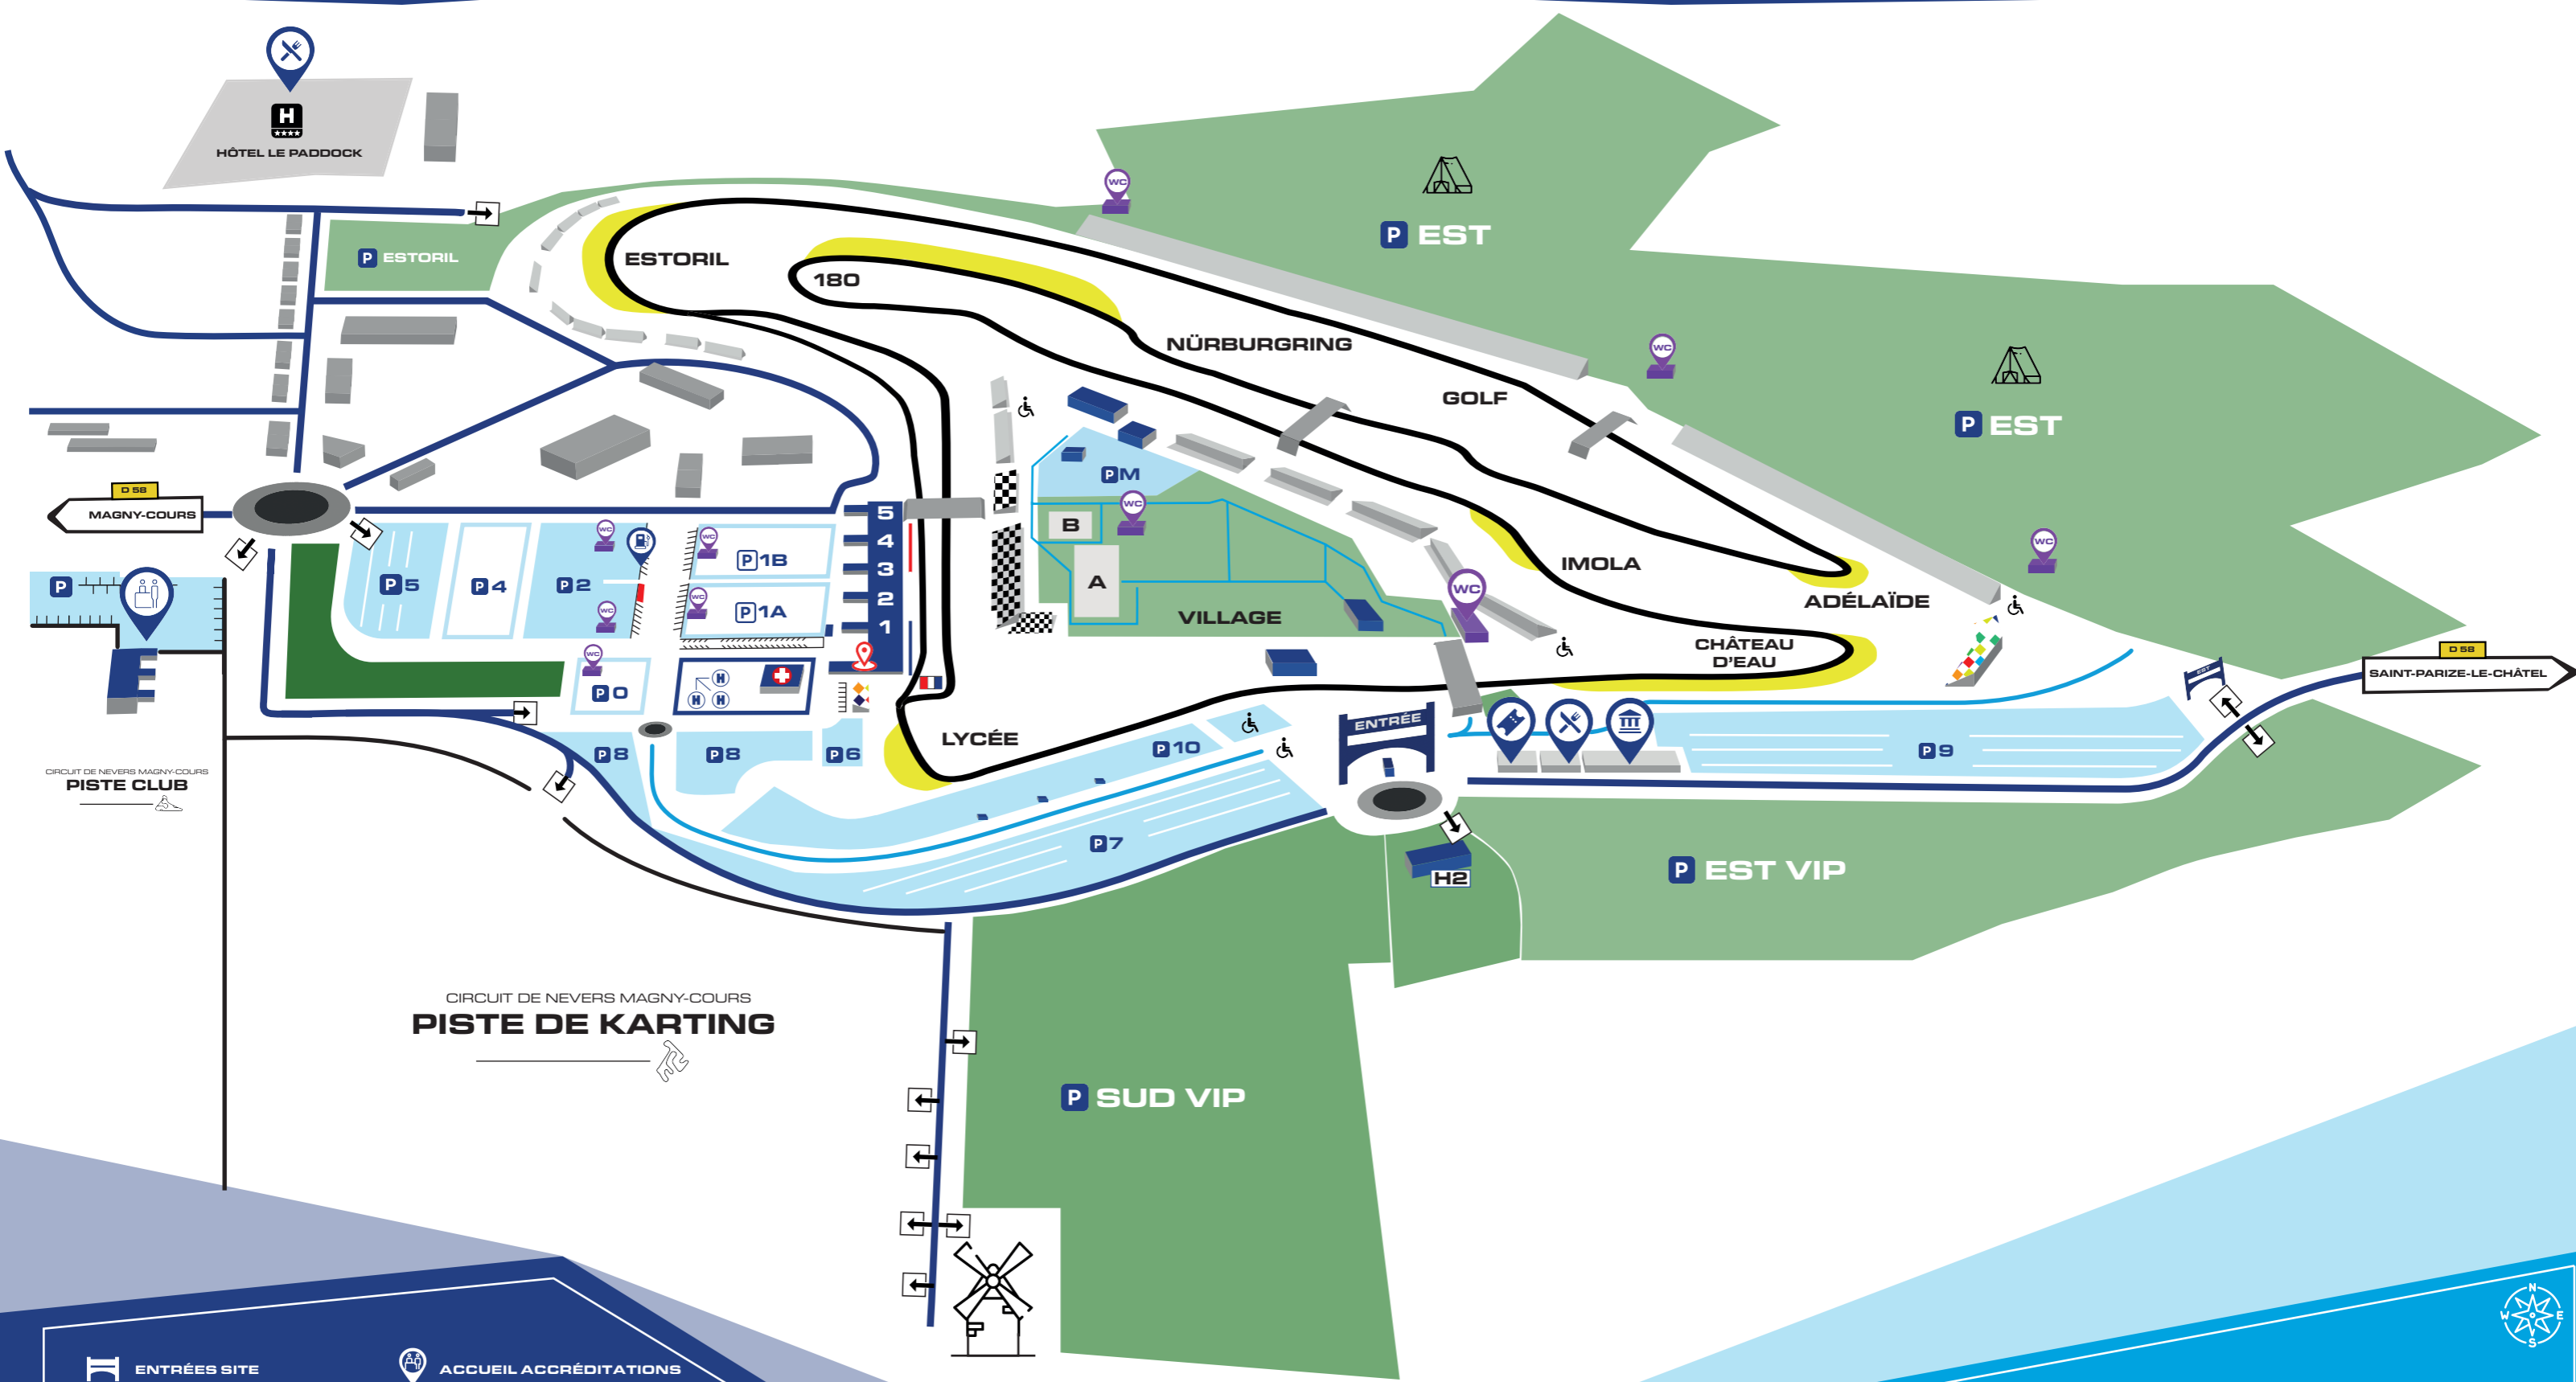

PISTE GRAND PRIX | CIRCUIT DE NEVERS MAGNY-COURS

- ENTRÉES SITE
- CENTRE MÉDICAL
- PARKINGS
- PARKING COMMISSAIRES
- CAMPMENT
- ACCUEIL ACCRÉDITATIONS
- SANITAIRES
- BILLETTERIE
- CONSERVATOIRE DE LA MONOPLACE FRANÇAISE

- HÔTEL LE PADDOCK
- RESTAURANT LE MOLIÈRE