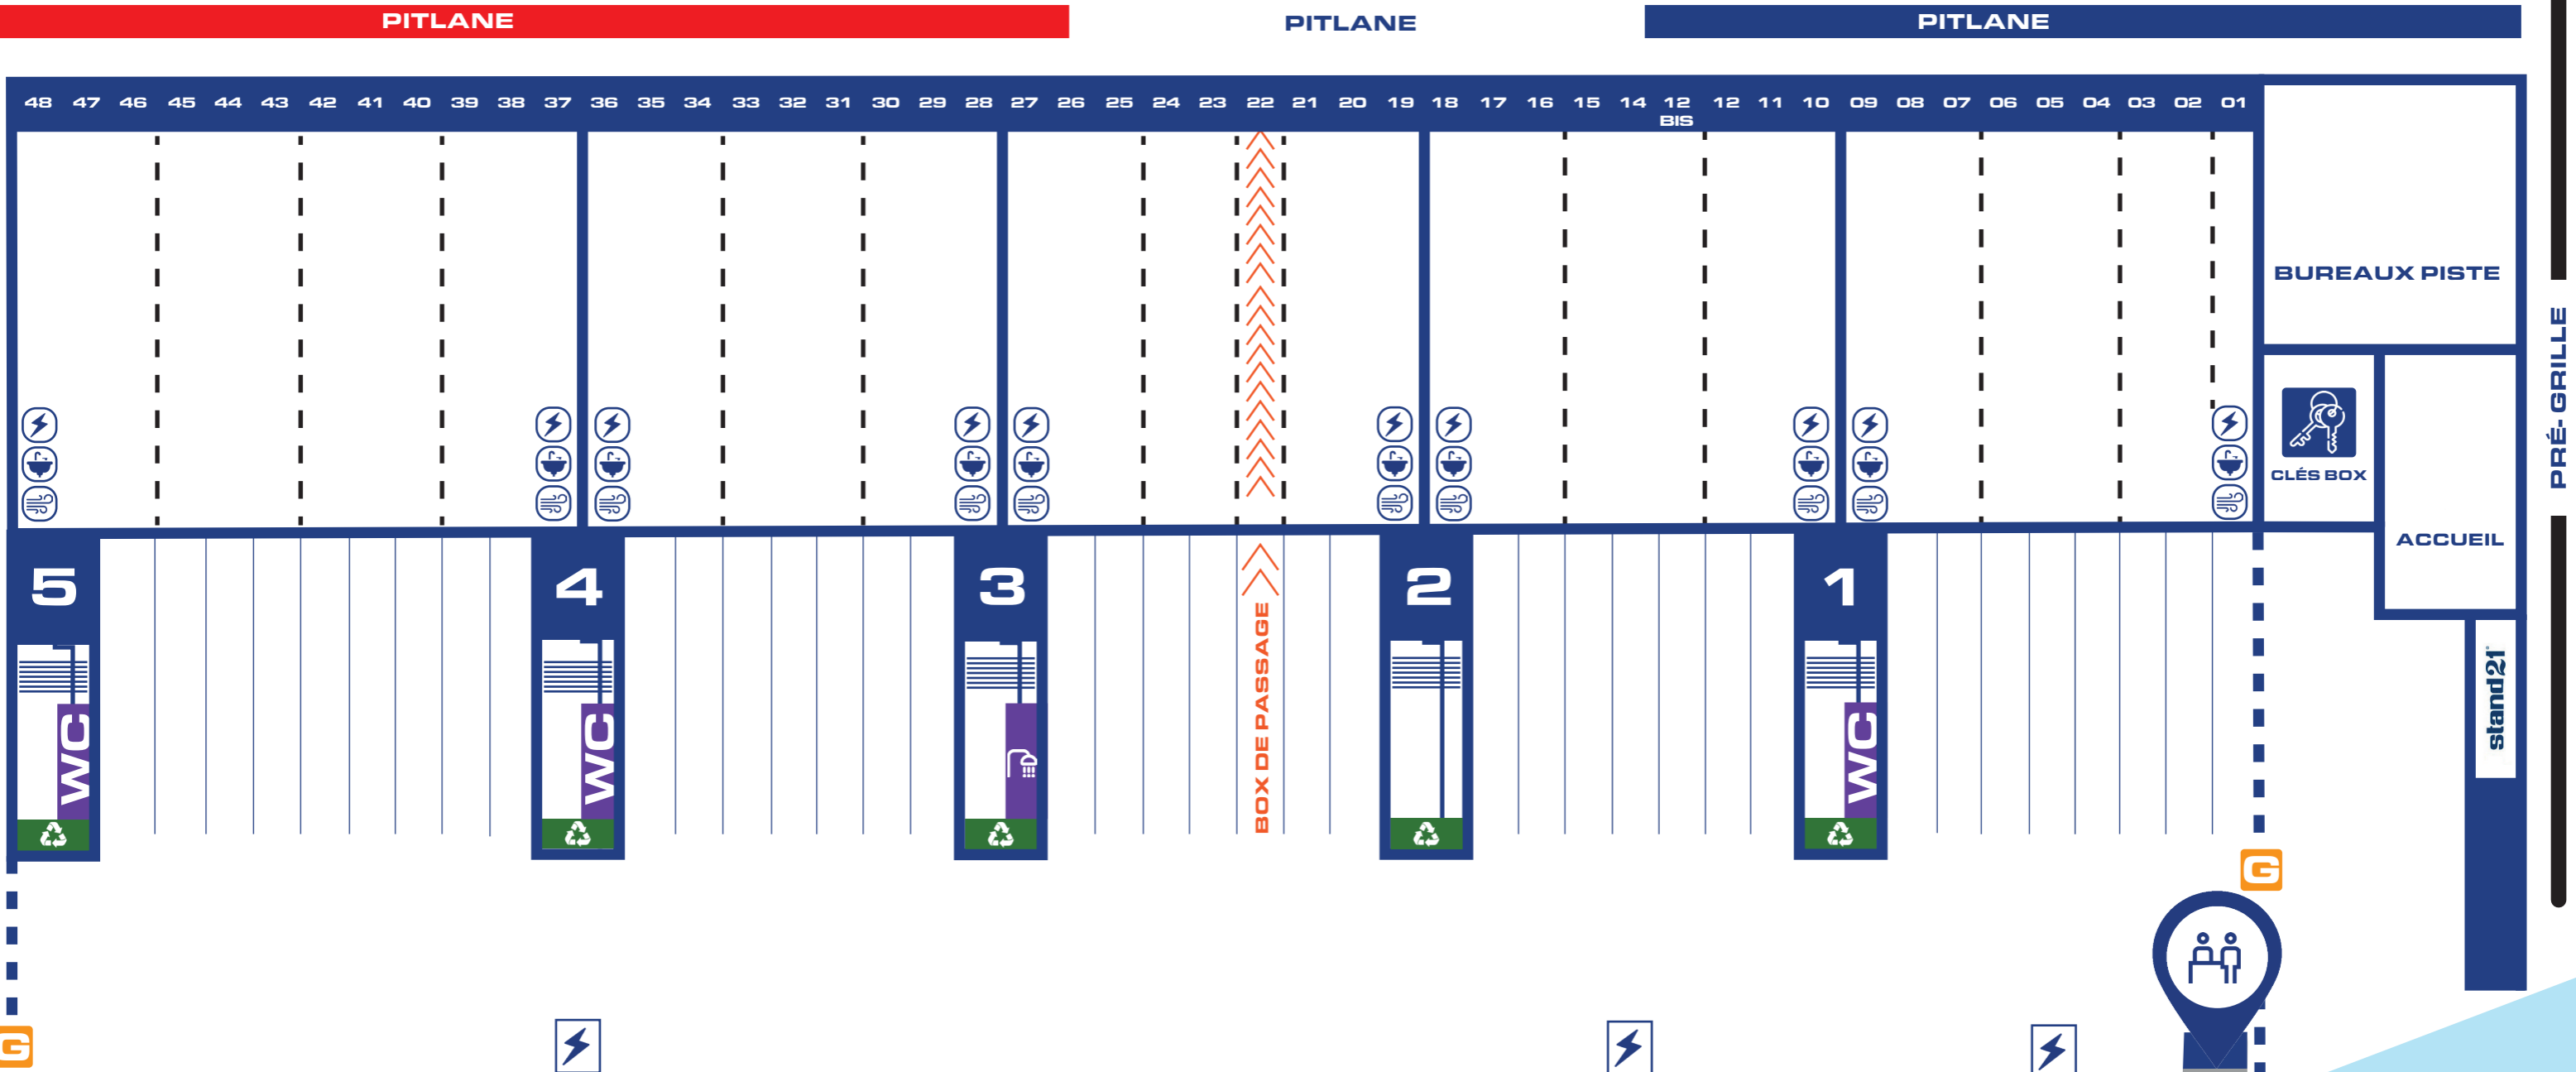

# PISTE GRAND PRIX Paddock | CIRCUIT DE NEVERS MAGNY-COURS

← ACCÈS PISTE

**P 1B**

**P 1A**

- PARKINGS
- SANITAIRES
- DOUCHES
- POINT D'INFORMATION
- BUREAUX PISTE
- CLÉS BOX
- ACCÈS PISTE
- ACCUEIL
- PORTAILS