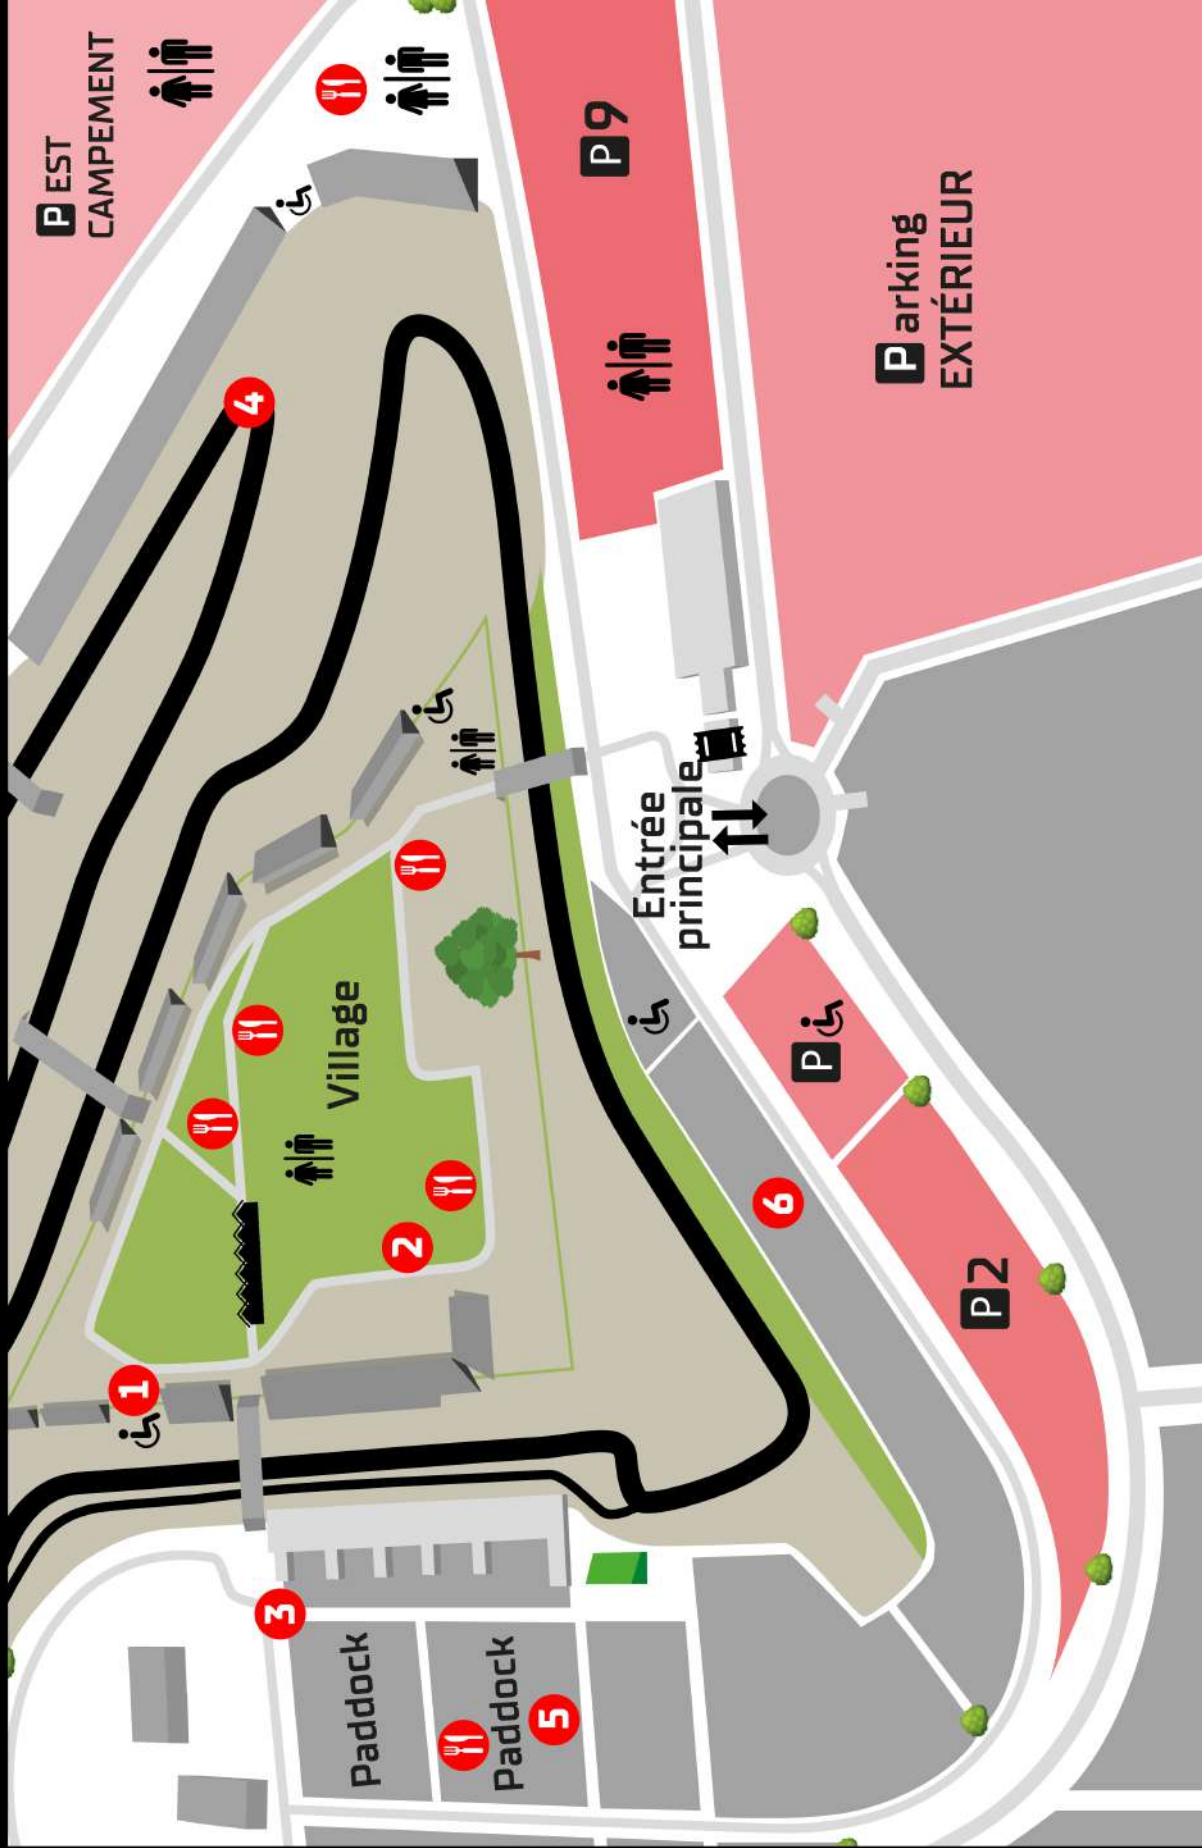

ANIMATIONS H O R A I R E S

Vendredi 08 septembre :

17h00 - 18h00 / Pitwalk ouvert à tous* - **PISTE**

18h30 / Show Stunt Mekatrix - **VILLAGE**

21H15 / Retransmission Match d'ouverture de la Coupe du Monde de Rugby 2023 - **PADDOCK***

**To be confirmed*

Samedi 09 septembre :

12h00 / Show Stunt Mekatrix - **VILLAGE**

16h45 - 17h00 / Parade - **PISTE**

17h30 / Show Stunt Mekatrix - **VILLAGE**

18h45 - 19h45 / Track Walk Fans - **PISTE**

Dimanche 10 septembre :

11h35 / Show Stunt Mekatrix - **VILLAGE**

14H25 - 14H40 / Show Mekatrix - **VIRAGE ADÉLAÏDE**

*Sauf Billet Gradin EST sans supplément "Enceinte Générale".

PLAN ANIMATIONS - WorldsBK

- 1

ACCÈS TRACKWALK FANS
- 2

SHOW STUNT MEKATRIX
- 3

ACCÈS PITWALK
- 4

SHOW MEKATRIX
- 5

RETRANSMISSION
MATCH COUPE DU
MONDE DE RUGBY
- 6

ACCÈS PARADE
- ZONE FOOD / BOISSONS